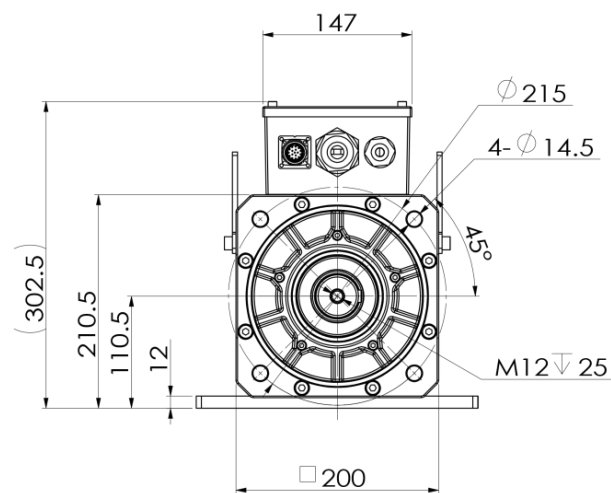

# 200MB 外形尺寸图

## 200MB INSTALLATION DIMENSION DIAGRAM

电机尺寸 MOTOR SIZE	200MB													
	5R715	8R220	00715	01120	01115	01420	01215	01620	01515	02020	17R615	02420	02015	02620
L1 (mm)	210	252	252	252	294	294	336	336	378	378	420	420	462	462
L2 (mm)	305	347	347	347	389	389	431	431	473	473	515	515	557	557