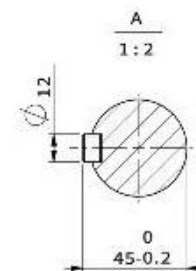

# 200MB 外形尺寸图

## 200MB INSTALLATION DIMENSION DIAGRAM

电机尺寸 MOTOR SIZE	200MB													
	5R715	8R220	00715	01120	01115	01420	01215	01620	01515	02020	17R615	02420	02015	02620
L1 (mm)	210	252	252	252	294	294	336	336	378	378	420	420	462	462
L2 (mm)	305	347	347	347	389	389	431	431	473	473	515	515	557	557