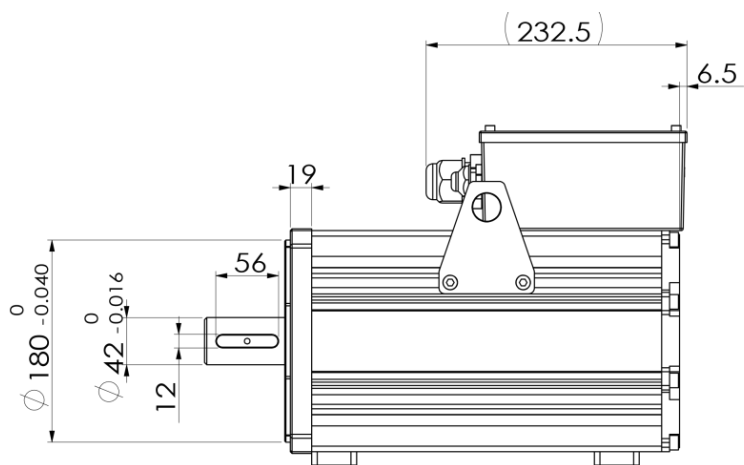

# 200MB 外形尺寸图

## 200MB INSTALLATION DIMENSION DIAGRAM

电机尺寸 MOTOR SIZE	200MB													
	5R715	8R220	00715	01120	01115	01420	01215	01620	01515	02020	17R615	02420	02015	02620
L1 (mm)	210	252	252	252	294	294	336	336	378	378	420	420	462	462
L2 (mm)	305	347	347	347	389	389	431	431	473	473	515	515	557	557