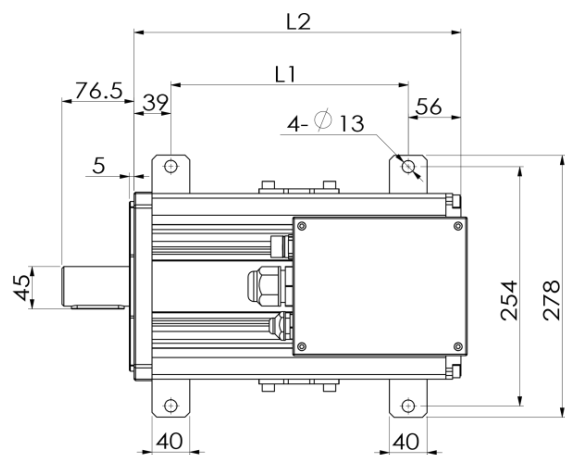

# 200MB 外形尺寸图

## 200MB INSTALLATION DIMENSION DIAGRAM

电机尺寸 MOTOR SIZE	200MB													
	5R715	8R220	00715	01120	01115	01420	01215	01620	01515	02020	17R615	02420	02015	02620
L1 (mm)	210	252	252	252	294	294	336	336	378	378	420	420	462	462
L2 (mm)	305	347	347	347	389	389	431	431	473	473	515	515	557	557